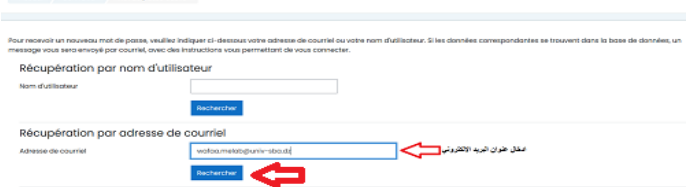

Plate-forme e-learning de l'université Djilali Liabes Sidi Bel Abbas