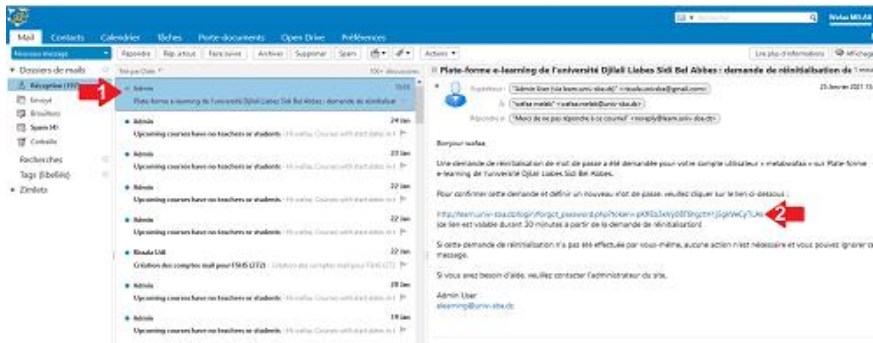

الخطوة 6: الضغط على الرابط المرسل كما موضح

الخطوة 8: بإمكانك الان الولوج الى الأرضية

الخطوة 7: ادخال كلمة السر الجديدة