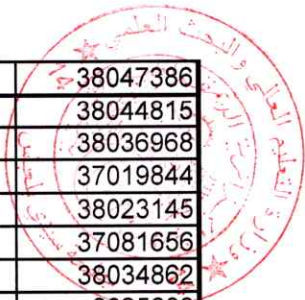

116	Aya	Ghilane	11/11/1995	38047386
117	imane	dahaoui	04/03/1996	38044815
118	Meriem wafaa	dahmam	20/02/1995	38036968
119	hind	hadj m hammed	22/12/2001	37019844
120	Mahdjouba	Koudri	16/07/1999	38023145
121	Sohaib abderrahim	Benelhadj Djelloul	01/01/1999	37081656
122	Khadidja	Benali	04/08/2001	38034862
123	AMINA	LAZREG	17/02/1987	8025603
124	NACERA	KHATTOU	13/09/1995	38011287
125	Faiza	Mordi faiza	07/05/2001	38034218
126	Adel	Douara	04/03/1999	39025743
127	Wafaa	AOUAD	10/04/1999	38037008
128	GHANIA	DAHENANE	29/10/1980	221740
129	SANA	LARIBI	23/06/1999	38037735
130	Kheira Achouak	MEDDAH	01/03/1997	38041884
131	HOUSSAM EDDINE	KADDAI	15/12/1992	2061427
132	Nawel	Bennaceur	06/09/1989	7042322
133	Safia	Fehim	27/03/1993	818326
134	Ahlem	El Ahmar	11/05/1999	38036532
135	SALIMA	OUKIL	10/07/1999	37051928
136	SOUHILA	DJEBALI	14/02/1998	37071562
137	Ikram	Aissani	15/01/1993	8027871
138	Sakina	Guendouz	07/12/2001	38034202
139	SOUFIANE	CHERROUN	27/02/1985	489140
140	INES	DRID	23/01/2002	35004087
141	KHEIRA	ZINE KHELLOUFI	06/10/1996	37046609
142	chafia ikram	saidi	03/06/1999	38040260
143	korieb	rima	16/03/1994	35008332
144	Zehor	Dahmane	15/09/1999	38039155
145	Amina	Benmostefa	10/11/1998	37070161
146	Houyam ismahene	Zigh	05/10/1998	37066930
147	Yamina	Attou	28/12/2001	38039156
148	mohammed amine	boukorsi	30/05/1995	32006908
149	Imane	LAOUFI	04/08/2002	38032940
150	SARA KHADIDJA	BEGHDOUD	20/08/1995	38036524
151	FATMA ZOHRA	ZERHOUNI	21/02/1992	8028988
152	Fatiha hanan	Drici	13/05/1999	38042074
153	SAIDA	ZAIDI	08/06/2001	38068029
154	IMENE	KARROUZ	28/10/1995	37064411
155	GHIZLÈNE NESRINE	CHIKHI	24/12/2000	38036840
156	Mousaab	CHAOUFI	31/03/1990	8002016
157	Djamila	Samadi	06/11/1990	8013338
158	israa leila	boukabene	27/11/1996	38041662
159	MAROUA	BENBEGDAD	25/03/1995	38036940
160	Boutaina	abderrezzak	26/11/2000	37072889
161	IBTISSAM	BELKHADRIA	17/01/2000	35009400
162	Manal Qater Ennada	Hachemi	16/11/2001	38037931
163	Amira	BOUHAOUCHE	22/01/1992	8029867
164	Sihem Raounak	Sellal	12/12/2002	38031247
165	Selma	Bouhihi	17/06/1997	35019264
166	Abdelhalim	Keidia	04/05/1997	35062519
167	ISMAINE	AOUMEUR	14/06/1988	8025036
168	sabrina	lamri	19/07/1993	2039484
169	Fatima zohra	Semmar	10/03/1974	113028
170	zouzouia	megherbi	24/07/1991	8028095
171	CHAHINAZ	HANAFI	28/12/2002	38036295
172	NOUR EL IMENE	ZACHE	31/03/2002	38031009
173	IBRAHIM	BELANTAR	22/08/1992	7054701
174	Wassila Houria	Medjahed	25/05/2002	38030744